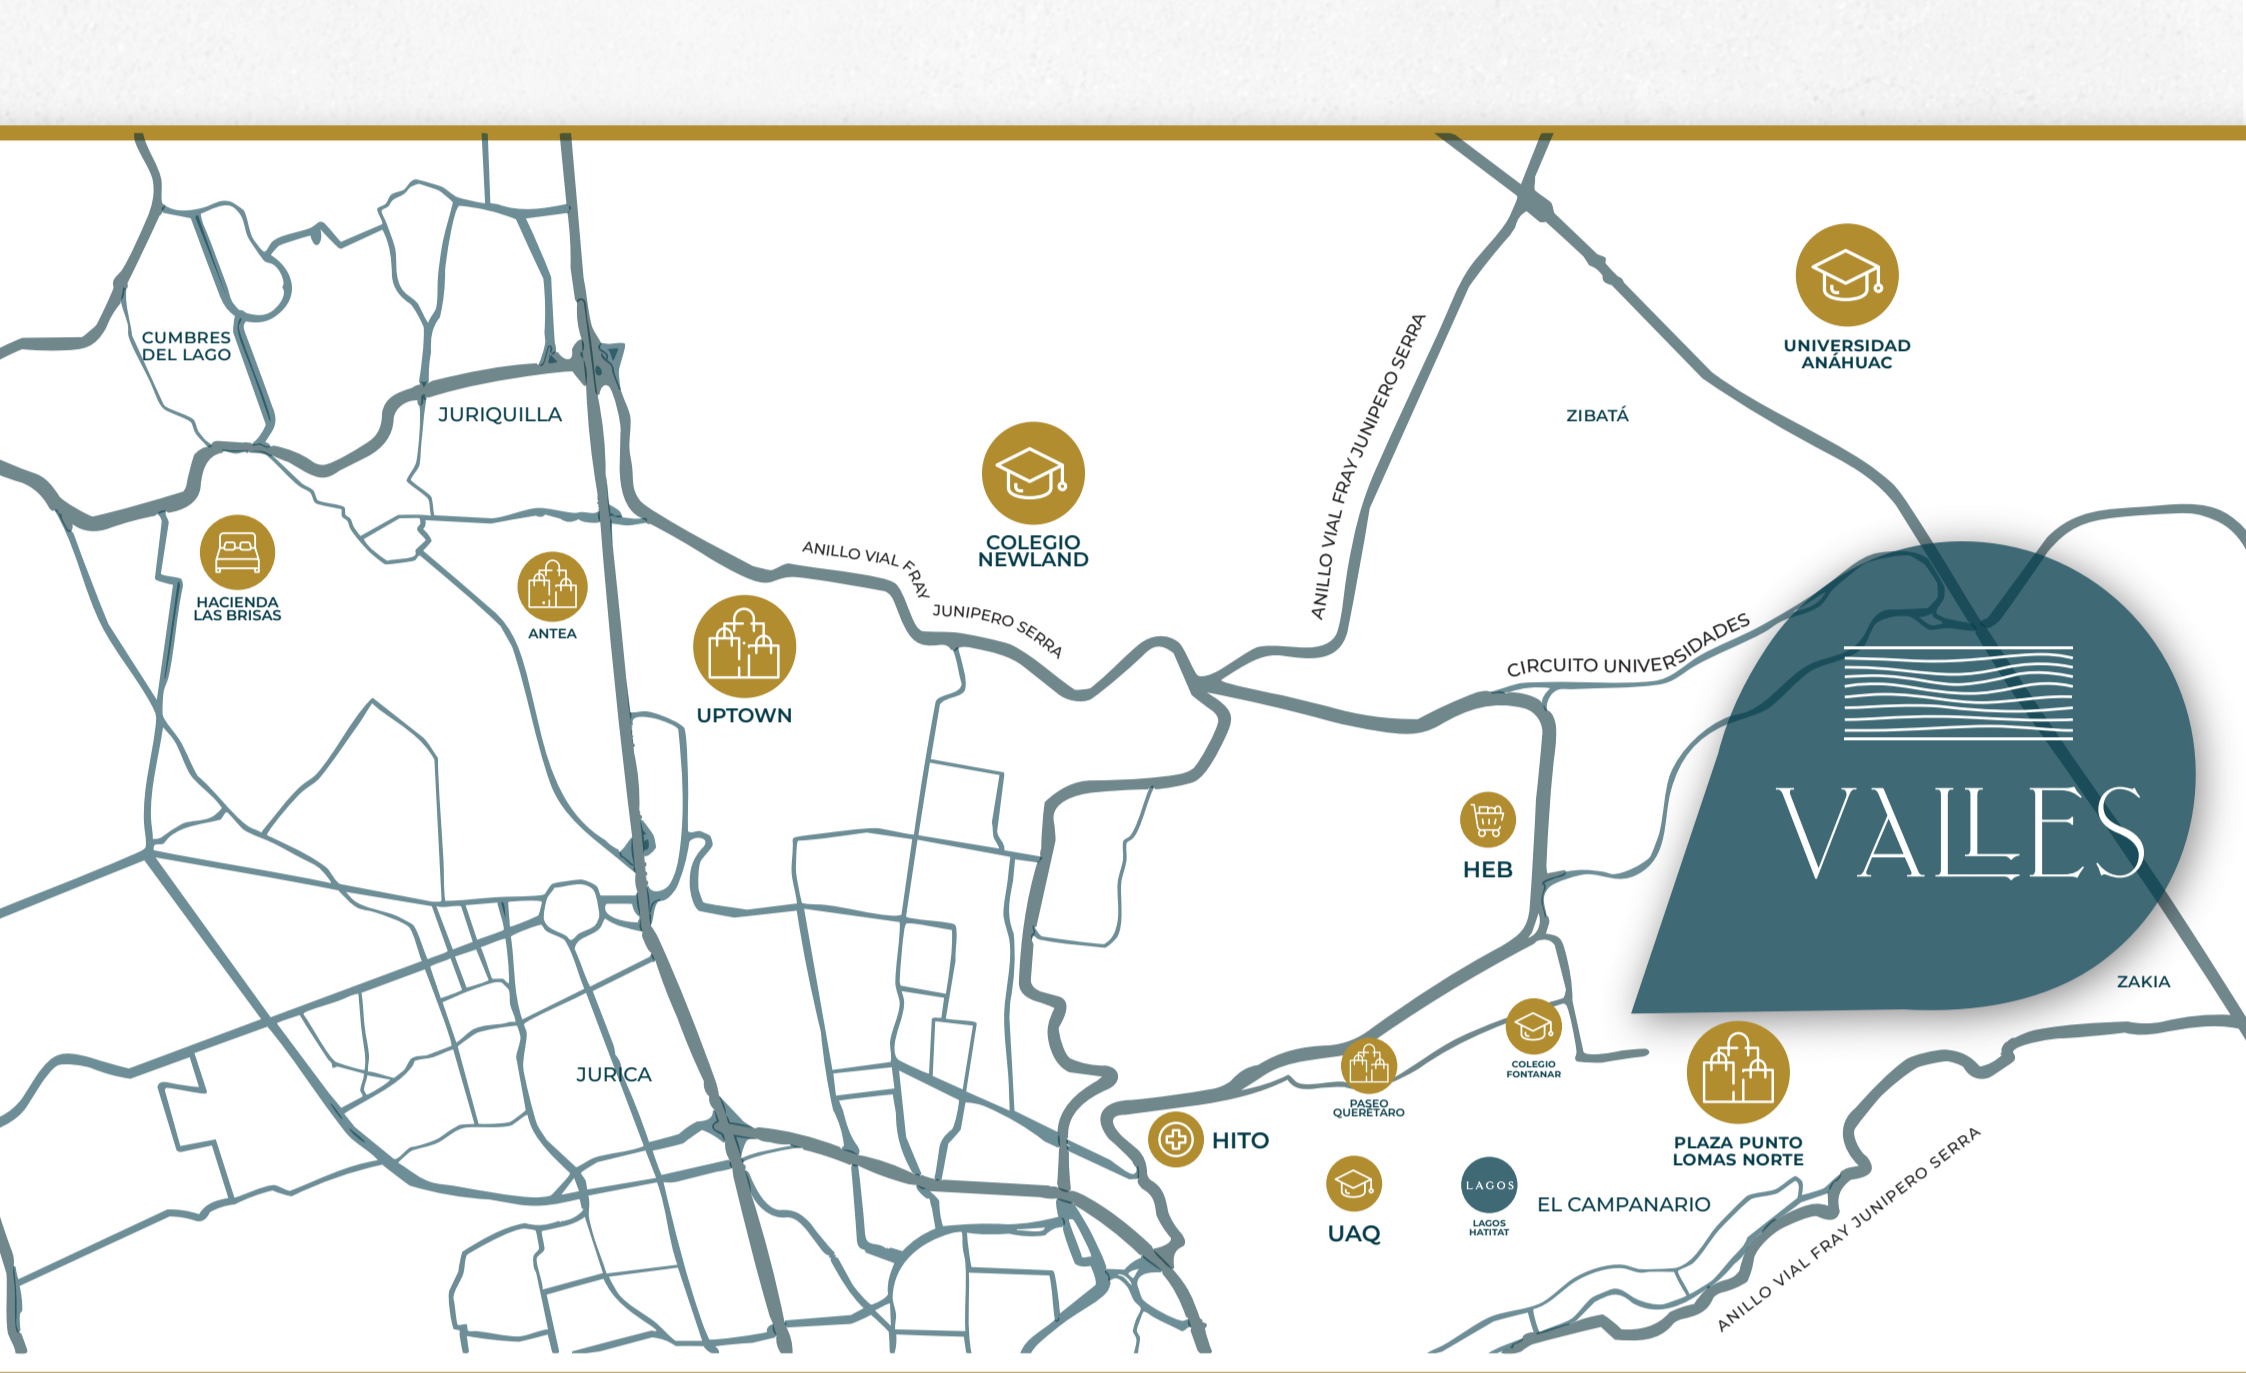

Relieve que te sorprende

- 1 Pabellón con alberca y terraza
- 2 Cancha de pádel
- 3 Parque central
- 4 Lago
- 5 Área de juegos infantiles
- 6 Cancha de usos múltiples
- 7 Zona canina
- 8 Andadores para bicicleta y caminata
- 9 Áreas de descanso
- 10 Acceso controlado con caseta de vigilancia

Conoce tu próximo hogar